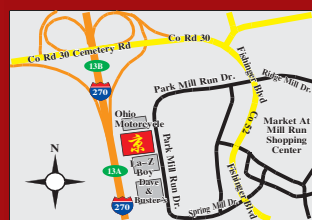

每周七天營業 周日-周四 11:00am-10:00pm 周五、周六 11:00am-10:30pm

東主 25 年經營餐飲業,為您提供最佳服務

3727 Park Mill Run Dr Hilliard, OH 43026

(Next to Dave and uster's)

(614) 777-7348 (614) 777-7347

<http://www.kyohibachibuffet.com>

場地第一大
服務第一好
美食第一靚
聲譽第一高